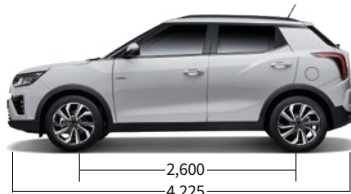

Stærðir

Lengd / Breidd / Hæð (mm)	4225 / 1810 / 1613 m/ toppbogum
Hjólhaf (mm)	2600
Eigin þyngd (kg)	1445 - 1572

Lægsti punktur (mm)	178
Farangursrými (ltr.)	423
Eldsneytistankur (ltr.)	50